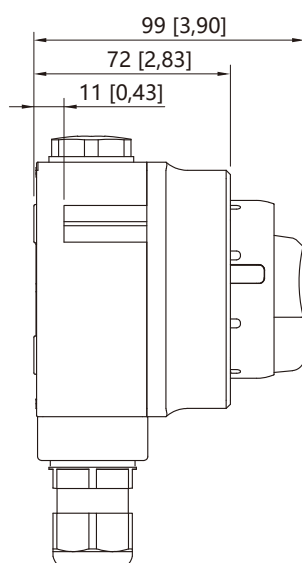

特點

- 可用於屋外空氣潮濕、高鹽害、酸鹼腐蝕嚴重之地區。
- 操作把手附有熾光劑，夜間可立即辨識開關位置，安全操作。
- 操作角度每隔 90°C 相反動作，且可 360°C 任何方向操作使用。

Zone	0	1	2	20	21	22
適用區域		●	●		●	●

產品型號	8040/11-V30-033-B
防爆等級	Ex db e ia ib [ia Ga] mb q IIA, IIB, IIC, T6...T4 Gb Ex tb IIIC T80°C, T95°C, T130°C Db
認證文件	職安署登錄完成通知書 型式檢定合格證明書 IECEX CoC
電氣規格	690 V AC, 220 V DC, 16A
適用溫度	-20°C ~ +60°C (密封使用NBR)
本體材質	Glass Fiber Reinforced Polyester Resin, 防水、防塵、防腐蝕、防火UL94 V0級抗紫外線、耐撞擊強度7Nm以上

	13	23
0°/360°		
90°	X	X
180°		
270°	X	X

14 24