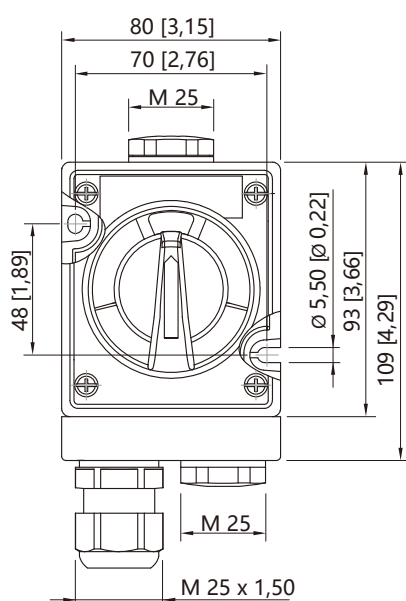

特點

- 可用於屋外空氣潮濕、高鹽害、酸鹼腐蝕嚴重之地區。
- 操作把手附有熾光劑，夜間可立即辨識開關位置，安全操作。
- 操作角度每隔 90°C 相反動作，且可 360°C 任何方向操作使用。

Zone	0	1	2	20	21	22
適用區域		●	●		●	●

產品型號	8040/11-V30-033-B
防爆等級	Ex db e ia ib [ia Ga] mb q IIA, IIB, IIC, T6...T4 Gb Ex tb IIIC T80°C, T95°C, T130°C Db
認證文件	職安署登錄完成通知書 型式檢定合格證明書 IECEX CoC
電氣規格	690 V AC, 220 V DC, 16A
適用溫度	-20°C ~ +60°C (密封使用NBR)
本體材質	Glass Fiber Reinforced Polyester Resin, 防水、防塵、防腐蝕、防火UL94 V0級抗紫外線、耐撞擊強度7Nm以上

	13	23
0°/360°		
90°	X	X
180°		
270°	X	X

14 24