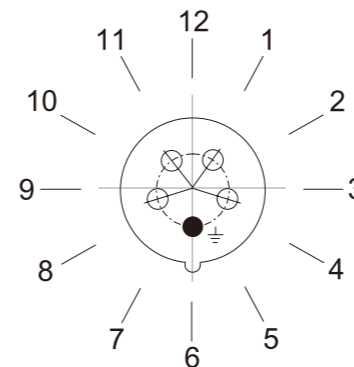

正確選用 3 步驟

防爆箱系列

防爆燈具與開關系列

警報警示系列

插頭插座組系列

本安防爆與自動化系列

正確選用 3 步驟

防爆箱系列

防爆燈具與開關系列

警報警示系列

插頭插座組系列

本安防爆與自動化系列