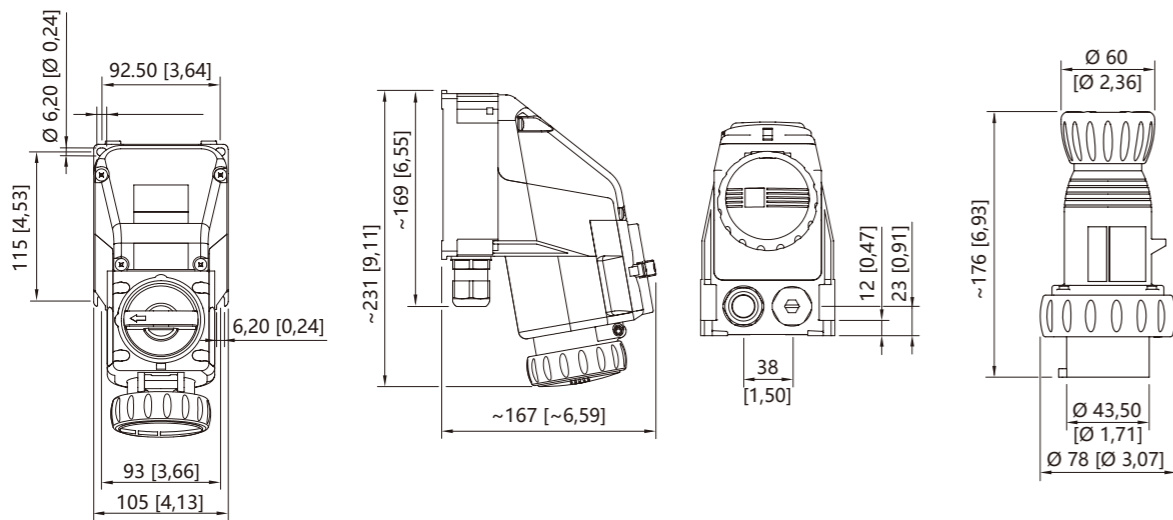

特點

- 使用溫度廣泛且具備對震動、機械抗性的高抗性。
- 插座含機械鎖定裝置，可鎖定在 0 或 I 位置的手柄的負載斷路開關是一項額外的安全功能，插頭可在 0 位置快速輕鬆地插入和拔出。
- 插座附保護蓋，完美防止液體和灰塵進入。

Zone	0	1	2	20	21	22
適用區域	●	●			●	●

產品型號	8570 插座系列	8570 插頭系列
防爆等級	Ex db eb IIC T6 ... T5 Gb Ex tb IIIC T73 °C	Ex eb IIC T6 ... T5 Gb Ex tb IIIC T75 °C
認證文件	職安署登錄完成通知書 型式檢定合格證明書 IECEx CoC	
電氣規格	max. 690V AC、16A	
適用溫度	-50°C ~ +35°C ... +65°C / T6 ... T5	-40°C ~ +35°C ... +65°C / T6 ... T5
本體材質	Polyester, Glass Fiber Reinforced	

\*此圖為 3-pole wall-mounting socket

\*其他規格的尺寸請洽業務

1P+N+PE	h	電氣規格	套環顏色	[Hz]	插座	插頭
	4	100 ... 130 V AC	黃色	50/60	8570/11-304	8570/12-304
	5	277 V AC	淺灰	60	8570/11-305	8570/12-305
	2P+PE					
	2	>50V AC	綠色	>300-500	8570/11-302	8570/12-302
	3	>50...110 V DC	淺灰	-	8570/11-303	8570/12-303
	6	200 ... 250 V AC	藍色	50/60	8570/11-306	8570/12-306
	9	380 ... 415 V AC	紅色	50/60	8570/11-309	8570/12-309
7	480 ... 500 V AC	黑色	50/60	8570/11-307	8570/12-307	
	3P+PE					
	2	>50 V AC	綠色	>300-500	8570/11-402	8570/12-402
	10	>50 V AC	綠色	100-300	8570/11-410	8570/12-410
	4	100...130 V AC	黃色	50/60	8570/11-404	8570/12-404
	9	200...250 V AC	藍色	50/60	8570/11-409	8570/12-409
	3	380 V AC	紅色	50	8570/11-403	8570/12-403
	6	380...415 V AC	紅色	50/60	8570/11-406	8570/12-406
	11	440...460 V AC	紅色	60	8570/11-411	8570/12-411
	7	480...500 V AC	黑色	50/60	8570/11-407	8570/12-407
	5	600...690 V AC	黑色	50/60	8570/11-405	8570/12-405
		3P+N+PE				
4		57/100...75/130 V AC	黃色	50/60	8570/11-504	8570/12-504
9		120/208...144/250 V AC	藍色	50/60	8570/11-509	8570/12-509
6		200/346...240/415 V AC	紅色	50/60	8570/11-506	8570/12-506
3		220/380 V AC	紅色	50	8570/11-503	8570/12-503
11		250/440...265/460 V AC	紅色	60	8570/11-511	8570/12-511
7		277/480...288/500 V AC	黑色	50/60	8570/11-507	8570/12-507
5	347/600...400/690 V AC	黑色	50/60	8570/11-505	8570/12-505	