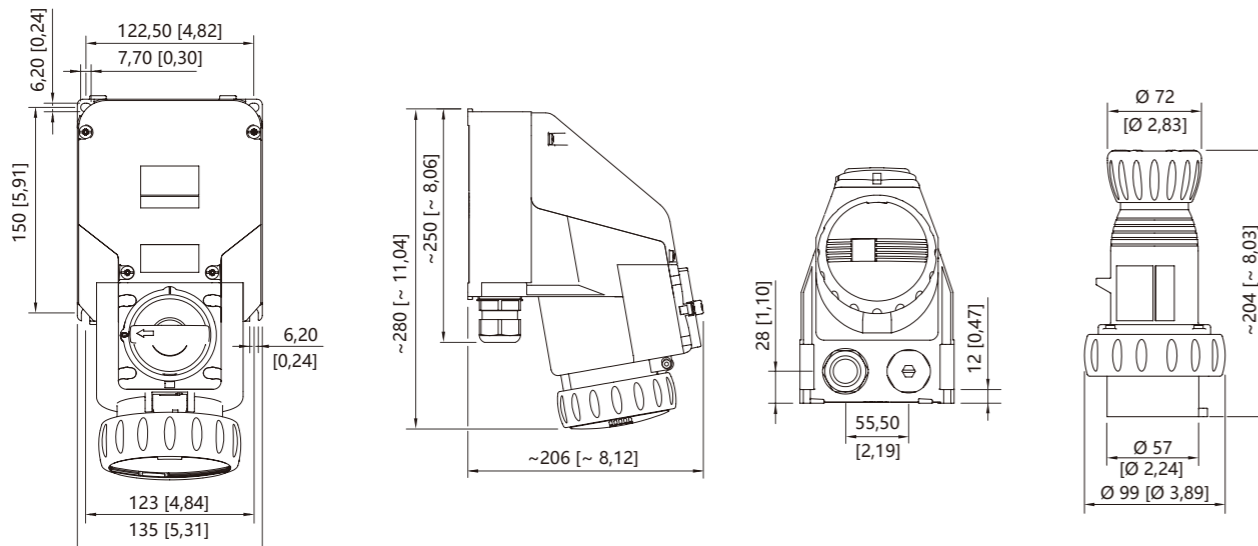

特點

- 使用溫度廣泛且具備對震動、機械抗性的高抗性。
- 插座含機械鎖定裝置，可鎖定在 0 或 I 位置的手柄的負載斷路開關是一項額外的安全功能，插頭可在 0 位置快速輕鬆地插入和拔出。
- 插座附保護蓋，完美防止液體和灰塵進入。

Zone	0	1	2	20	21	22
適用區域	●	●			●	●

產品型號	8571 插座系列	8571 插頭系列
防爆等級	Ex db eb IIC T6 ... T5 Gb Ex tb IIIC T76 °C	Ex eb IIC T6 ... T5 Gb Ex tb IIIC T81 °C
認證文件	職安署登錄完成通知書 型式檢定合格證明書 IECEx CoC	
電氣規格	max. 690V AC \ max. 32A	
適用溫度	-50C ~ +25°C ... +65°C / T6 ... T5	-40°C ~ +40°C ... +65°C / T6 ... T5
本體材質	Polyester, Glass Fiber Reinforced	

\*此圖為 4-pole wall-mounting socket

\*其他規格的尺寸請洽業務

3P+PE	h	電氣規格	套環顏色	[Hz]	型號
	9	200 ... 250 V AC	藍色	50/60	8571/11-409
	6	380 ... 415 V AC	紅色	50/60	8571/11-406
	11	440 ... 460 V AC	紅色	60	8571/11-411
	7	480 ... 500 V AC	黑色	50/60	8571/11-407
	5	600 ... 690 V AC	黑色	50/60	8571/11-405

3P+N+PE	h	電氣規格	套環顏色	[Hz]	型號
	9	120/208...144/250 V AC	藍色	50/60	8571/11-509
	6	200/346...240/415 V AC	紅色	50/60	8571/11-506
	3	220/380 V AC	紅色	50	8571/11-503
	11	250/440...265/460 V AC	紅色	60	8571/11-511
	7	277/480...288/500 V AC	黑色	50/60	8571/11-507
5	347/600...400/690 V AC	黑色	50/60	8571/11-505	

3P+PE	h	電氣規格	套環顏色	[Hz]	型號
	9	200 ... 250 V AC	藍色	50/60	8571/12-409
	6	380 ... 415 V AC	紅色	50/60	8571/12-406
	11	440 ... 460 V AC	紅色	60	8571/12-411
	7	480 ... 500 V AC	黑色	50/60	8571/12-407
	5	600 ... 690 V AC	黑色	50/60	8571/12-405