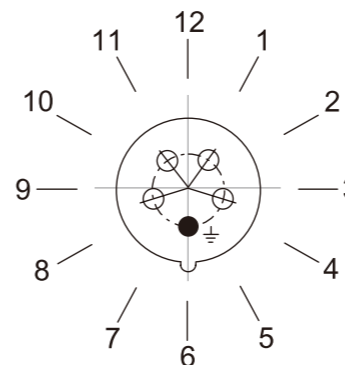

正確選用 3 步驟

防爆箱系列

防爆燈具與開關系列

警報警示系列

插頭插座組系列

本安防爆與自動化系列