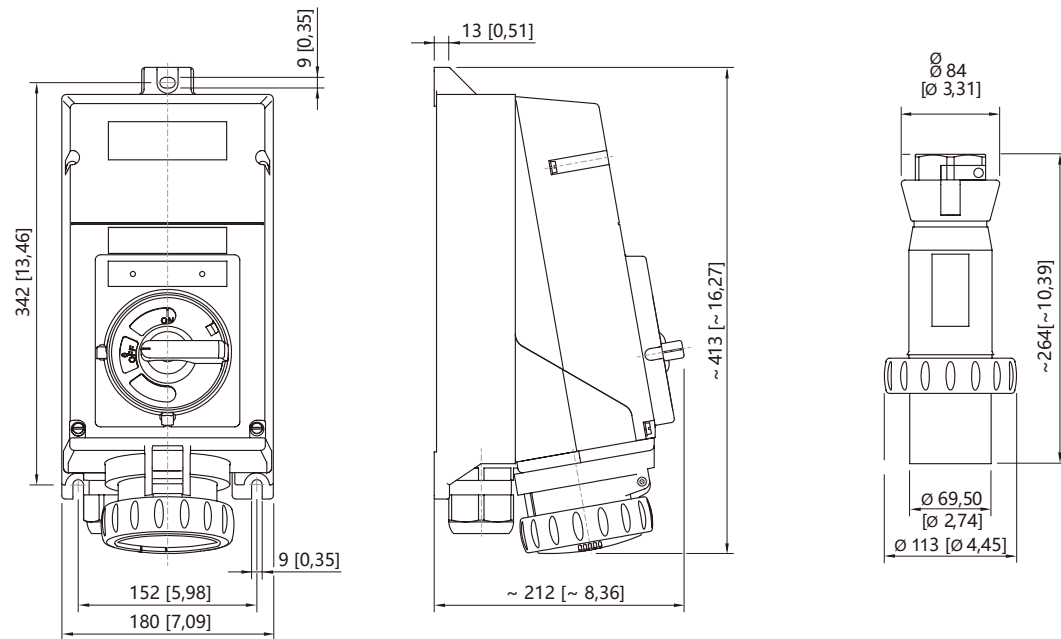

特點

- 使用溫度廣泛且具備對震動、機械抗性的高抗性。
- 插座含機械鎖定裝置，可鎖定在 0 或 I 位置的手柄的負載斷路開關是一項額外的安全功能，插頭可在 0 位置快速輕鬆地插入和拔出。
- 插座附保護蓋，完美防止液體和灰塵進入。

Zone	0	1	2	20	21	22
適用區域	●	●			●	●

產品型號	8579 系列
防爆等級	Ex d e IIC T6, T5, T4 Gb Ex d e [ib] IIC T6, T5, T4 Gb Ex tD A21 IP66 T60 °C ... T105 °
認證文件	職安署登錄完成通知書 型式檢定合格證明書 IECEx CoC
電氣規格	690V AC/DC, max.63A
適用溫度	-45°C ~ +50°C (T5), -45°C ~ +55°C (T4)
本體材質	Polyester, Glass Fiber Reinforced

3P+N+PE	h	電氣規格	套環顏色	[Hz]	型號
	9	120/208 ... 144/250 V AC	藍色	50/60	8579/31-509
	6	200/346 ... 240/415 V AC	紅色	50/60	8579/31-506
	11	250/440 ... 265/460 V AC	紅色	60	8579/31-511
	7	277/480 ... 288/500 V AC	黑色	50/60	8579/31-507
	5	347/600 ... 400/690 V AC	黑色	50/60	8579/31-505
3P+PE					
	9	200 ... 250 V AC	藍色	50/60	8579/31-409
	6	380 ... 415 V AC	紅色	50/60	8579/31-406
	11	440 ... 460 V AC	紅色	60	8579/31-411
	7	480 ... 500 V AC	黑色	50/60	8579/31-407
	5	600 ... 690 V AC	黑色	50/60	8579/31-405
3P+N+PE					
	9	120/208 ... 144/250 V AC	藍色	50/60	8579/31-509
	6	200/346 ... 240/415 V AC	紅色	50/60	8579/31-506
	11	250/440 ... 265/460 V AC	紅色	60	8579/31-511
	7	277/480 ... 288/500 V AC	黑色	50/60	8579/31-507
	5	347/600 ... 400/690 V AC	黑色	50/60	8579/31-505
3P+PE					
	9	200 ... 250 V AC	藍色	50/60	8579/31-409
	6	380 ... 415 V AC	紅色	50/60	8579/31-406
	11	440 ... 460 V AC	紅色	60	8579/31-411
	7	480 ... 500 V AC	黑色	50/60	8579/31-407
	5	600 ... 690 V AC	黑色	50/60	8579/31-405

*接地按點鐘方向分別表示 (原文操作手冊用 h 表示)