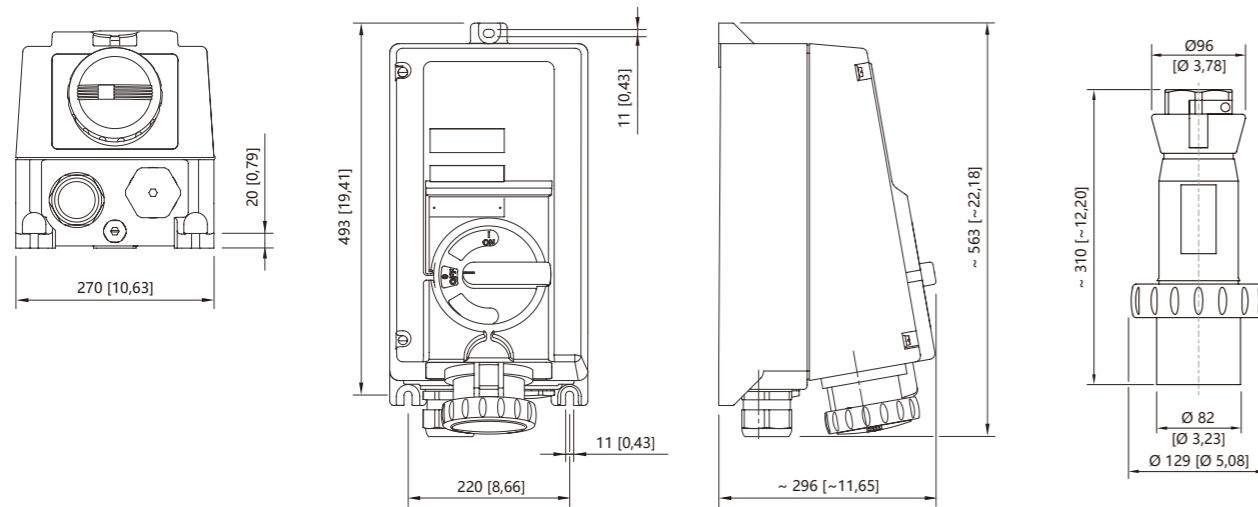

特點

- 使用溫度廣泛且具備對震動、機械抗性的高抗性。
- 插座含機械鎖定裝置，可鎖定在 0 或 I 位置的手柄的負載斷路開關是一項額外的安全功能，插頭可在 0 位置快速輕鬆地插入和拔出。
- 插座附保護蓋，完美防止液體和灰塵進入。

Zone	0	1	2	20	21	22
適用區域	●	●			●	●

產品型號	8581 系列
防爆等級	Ex d e IIC T6, T5 Gb Ex d e [ib] IIC T6, T5 Gb Ex tD A21 IP66 T80°C, T95°C
認證文件	職安署登錄完成通知書 型式檢定合格證明書 IECEx CoC
電氣規格	690V AC, 125A
適用溫度	-45°C ~ +40°C (T6), -45°C ~ +55°C (T5)
本體材質	Polyester, Glass Fiber Reinforced

3P+N+PE	h	電氣規格	套環顏色	[Hz]	型號
	6	200/346 ... 240/415 V AC	黑色	50/60	8581/31-506
	7	277/480 ... 288/500 V AC	黑色	50/60	8581/31-507

3P+PE	h	電氣規格	套環顏色	[Hz]	型號
	9	200 ... 250 V AC	藍色	50/60	8581/31-409
	6	380 ... 415 V AC	紅色	50/60	8581/31-406
	7	480 ... 500 V AC	黑色	50/60	8581/31-407

3P+N+PE	h	電氣規格	套環顏色	[Hz]	型號
	6	200/346 ... 240/415 V AC	黑色	50/60	8581/31-506
	7	277/480 ... 288/500 V AC	黑色	50/60	8581/31-507

3P+PE	h	電氣規格	套環顏色	[Hz]	型號
	9	200 ... 250 V AC	藍色	50/60	8581/31-409
	6	380 ... 415 V AC	紅色	50/60	8581/31-406
	7	480 ... 500 V AC	黑色	50/60	8581/31-407
	5	600 ... 690 V AC	黑色	50/60	8581/31-405

*接地按點鐘方向分別表示 (原文操作手冊用 h 表示)